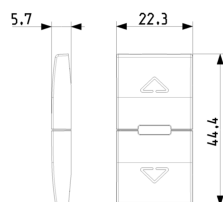

Stato prodotto

3 - Prod. gestito

Q.tà minima ordine

1 NR

Potrebbe interessarti anche

20594.0 - Meccanismo
tapparella connesso IoT

Disegni

Vista ingombri

Imballi

Codice 8007352628892
Qtà 1 NR
Dim. 4,44x2,23x0,67 [cm]
Peso 3,4 [g]

Codice 8007352628908
Qtà 20 NR
Dim. 12,3x9,6x5,1 [cm]
Peso 101,7 [g]

Legal

Vimar si riserva il diritto di modificare in ogni momento e senza preavviso le caratteristiche dei prodotti riportati. L'installazione deve essere effettuata da personale qualificato con l'osservanza delle disposizioni regolanti l'installazione del materiale elettrico in vigore nel paese dove i prodotti sono installati. Per le condizioni di utilizzo delle informazioni presenti sulla scheda prodotto vedere [Condizioni di utilizzo](#).