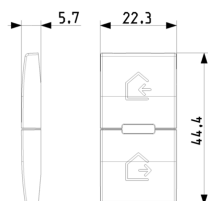

Stato prodotto

3 - Prod. gestito

Q.tà minima ordine

1 NR

Disegni

Vista ingombri

Vista posteriore

Vista 3D

Marchi

• 00. Marcatura CE - UE

• 43. Marchio UKCA - Regno Unito

Imballi

Codice 8007352708297
Qtà 1 NR
Dim. 4,44x2,3x0,67 [cm]
Peso 3,8 [g]

Codice 8007352708303
Qtà 20 NR
Dim. 12,3x9,6x5,1 [cm]
Peso 109,9 [g]