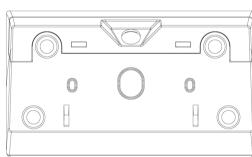

Scatole portafrutto: Scatola da tavolo 4M bianco

20784.B

Infrastruttura di impianto / Contenitori e centralini / Scatole portafrutto / Da tavolo

Scatola da tavolo 4M bianco

Scatola inclinata da tavolo per installazione di 4 moduli Eikon, bianco. Da completare con supporto e placca

Stato prodotto

3 - Prod. gestito

Q.tà minima ordine

4 NR

Istruzioni, Manuali, Documentazione

- [Eikon supporti e scatole \(2084 kb\)](#)

Video

- [Spot Eikon](#)

Disegni

Vista ingombri

Vista posteriore

Vista 3D

Dati tecnici

- **Gruppo:** Dispositivi di commutazione domestici
- **Classe:** Cassetta portafrutti a parete
- **Composizione:** Altro
- **Adatto per i programmi d'installazione d'interruttori modulari:** Sì
- **Numero moduli da frutto:** 4
- **Numero di unità:** 4
- **Direzione di montaggio:** Orizzontale
- **Materiale:** Plastica
- **Qualità del materiale:** Altro
- **Senza alogeni:** Sì
- **Protezione della superficie:** Non trattato
- **Tipo superficie:** Opaco
- **Colore:** Bianco
- **Codice RAL (simile):** 9016
- **Trasparente:** No
- **Con telaio di copertura:** No
- **Con entrata del canale:** No
- **Con cavo in ingresso:** Sì
- **Con entrata per premistoppa:** No
- **Antiurto:** Sì
- **Grado di protezione (IP):** IP20
- **Larghezza dell'apparecchio:** 142,50 mm
- **Altezza dell'apparecchio:** 80,00 mm
- **Profondità dell'apparecchio:** 67,60 mm