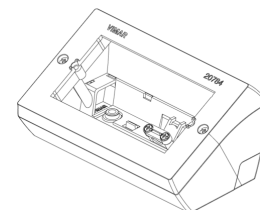

Scatole portafrutto: Scatola da tavolo 4M bianco

20784.B

Infrastruttura di impianto / Contenitori e centralini / Scatole portafrutto / Da tavolo

Scatola da tavolo 4M bianco

Scatola inclinata da tavolo per installazione di 4 moduli Eikon, bianco. Da completare con supporto e placca

Disegni

Vista ingombri

Vista posteriore

Vista 3D

Dati tecnici

- **Gruppo:** Dispositivi di commutazione domestici
- **Classe:** Cassetta portafrutti a parete
- **Composizione:** Altro
- **Adatto per i programmi d'installazione d'interruttori modulari:** Sì
- **Numero moduli da frutto:** 4
- **Numero di unità:** 4
- **Direzione di montaggio:** Orizzontale
- **Materiale:** Plastica
- **Qualità del materiale:** Altro
- **Senza alogeni:** Sì
- **Protezione della superficie:** Non trattato
- **Tipo superficie:** Opaco
- **Colore:** Bianco
- **Codice RAL (simile):** 9016
- **Trasparente:** No
- **Con telaio di copertura:** No
- **Con entrata del canale:** No
- **Con cavo in ingresso:** Sì
- **Con entrata per premistoppa:** No
- **Antiurto:** Sì
- **Grado di protezione (IP):** IP20
- **Larghezza dell'apparecchio:** 142,50 mm
- **Altezza dell'apparecchio:** 80,00 mm
- **Profondità dell'apparecchio:** 67,60 mm