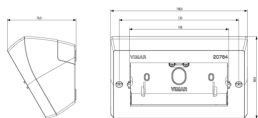

Stato prodotto

3 - Prod. gestito

Q.tà minima ordine

4 NR

Istruzioni, Manuali, Documentazione

- [Eikon supporti e scatole \(2084 kb\)](#)

Video

- [Spot Eikon](#)

Disegni

Vista ingombri

Vista posteriore

Vista 3D

Dati tecnici

- **Gruppo:** Dispositivi di commutazione domestici
- **Classe:** Cassetta portafrutti a parete
- **Composizione:** Altro
- **Adatto per i programmi d'installazione d'interruttori modulari:** Sì
- **Numero moduli da frutto:** 4
- **Numero di unità:** 4
- **Direzione di montaggio:** Orizzontale
- **Materiale:** Plastica
- **Qualità del materiale:** Altro
- **Senza alogeni:** Sì
- **Protezione della superficie:** Non trattato
- **Tipo superficie:** Opaco
- **Colore:** Bianco
- **Codice RAL (simile):** 9016
- **Trasparente:** No
- **Con telaio di copertura:** No
- **Con entrata del canale:** No
- **Con cavo in ingresso:** Sì
- **Con entrata per premistoppa:** No
- **Antiurto:** Sì
- **Grado di protezione (IP):** IP20
- **Larghezza dell'apparecchio:** 142,50 mm
- **Altezza dell'apparecchio:** 80,00 mm
- **Profondità dell'apparecchio:** 67,60 mm