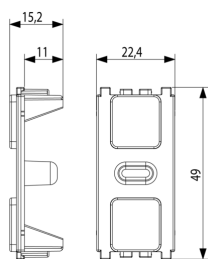

20 NR

Istruzioni, Manuali, Documentazione

- [Eikon tactil Apparecchi \(1123 kb\)](#)

Video

- [Spot Eikon](#)

Disegni

Vista ingombri

Vista posteriore

Vista 3D

Dati tecnici

- **Gruppo:** Dispositivi di commutazione domestici
- **Classe:** Pulsante
- **Qualità del materiale:** Materiale termoplastico
- **Senza alogeni:** Sì
- **Protezione della superficie:** Non trattato
- **Tipo superficie:** Opaco
- **Colore:** Grigio
- **Codice RAL (simile):** 7024
- **Trasparente:** No
- **Casella di testo/superficie di marcatura:** Sì
- **Profondità dell'apparecchio:** 15,20 mm

Codice 8007352494220
Qtà 2 NR
Dim. 4,1x2,8x5,3 [cm]
Peso 9,9 [g]

Codice 8007352494237
Qtà 20 NR
Dim. 14,4x9x6 [cm]
Peso 133,6 [g]

Codice 8007352643529
Qtà 320 NR
Dim. 37,5x30x13,5 [cm]
Peso 2.504 [g]

Legal