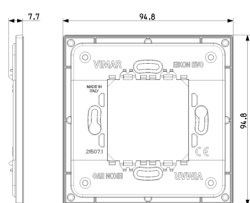

Stato prodotto

3 - Prod. gestito

Q.tà minima ordine

10 NR

Potrebbe interessarti anche

07937 - Vite 35mm per
fissaggio supporto

07939 - Vite 50mm per
fissaggio supporto

Disegni

Vista ingombri

Vista posteriore

Vista 3D

Dati tecnici

- **Gruppo:** Dispositivi di commutazione domestici
- **Classe:** Supporti per Gamme di Interruttori Domestici
- **Tipologia:** Incassato
- **Tipo di montaggio:** Fissaggio con vite
- **Tipo di montaggio degli inserti moduli:** Davanti
- **Direzione di montaggio:** Orizzontale e verticale
- **Numero dei moduli in orizzontale (per costruzione modulare):** 2
- **Numero dei moduli in verticale (per costruzione modulare):** 1
- **Con scatola da incasso:** No
- **Con viti:** No
- **Adatto per montaggio in scatola da incasso rotonda 60 mm:** Sì
- **Montaggio a incasso:** Sì
- **Adatto per scatola di canale sotterraneo:** No
- **Adatto per canale da incasso per apparecchi:** No
- **Adatto per montaggio su guida DIN 35 mm:** No
- **Materiale:** Plastica
- **Qualità del materiale:** Materiale termoplastico

Marchi

- 29. Marchio QCERT - Colombia

Imballi

Codice 8007352620698
Qtà 1 NR
Dim. 0,9x0,9x0,7 [cm]
Peso 26,4 [g]

Codice 8007352620704
Qtà 10 NR
Dim. 19x14,3x9,5 [cm]
Peso 339,5 [g]

Legal

Vimar si riserva il diritto di modificare in ogni momento e senza preavviso le caratteristiche dei prodotti riportati. L'installazione deve essere effettuata da personale qualificato con l'osservanza delle disposizioni regolanti l'installazione del materiale elettrico in vigore nel paese dove i prodotti sono installati. Per le condizioni di utilizzo delle informazioni presenti sulla scheda prodotto vedere [Condizioni di utilizzo](#).