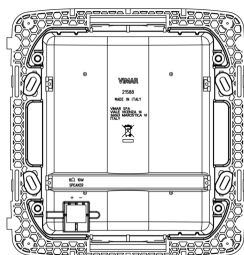

Disegni

Vista ingombri

Vista posteriore

Vista 3D

Dati tecnici

- **Gruppo:** Elettronica di intrattenimento
- **Classe:** Altoparlante
- **Colore:** Altro
- **Adatto per fissaggio a soffitto:** No
- **Adatto per montaggio a incasso:** Sì
- **Adatto per montaggio a parete:** Sì
- **Altoparlante a tromba:** No
- **Proiettore sonoro:** No
- **Frequenza:** 100 - 18.000 HZ
- **Impedenza:** 8,00 - 8,01 Ohm
- **Capacità di carico nominale:** 10 W
- **Sistema attivo:** No
- **Sistema bass reflex:** Sì
- **Regolazione del volume:** No
- **Grado di protezione (IP):** IP40
- **Larghezza:** 140,10 mm
- **Altezza:** 14.400,00 mm
- **Profondità:** 58,50 mm

Marchi

- 00. Marcatura CE - UE
- 19. Certificato NOM - Messico
- 43. Marchio UKCA - Regno Unito
- 99. Direttiva RAEE ([download](#))

Imballi

Codice 8007352423992
Qtà 1 NR
Dim. 22x15,9x8,2 [cm]
Peso 554 [g]