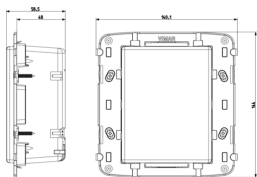

Disegni

Vista ingombri

Vista posteriore

Vista 3D

Dati tecnici

- **Gruppo:** Elettronica di intrattenimento
- **Classe:** Altoparlante
- **Colore:** Altro
- **Adatto per fissaggio a soffitto:** No
- **Adatto per montaggio a incasso:** Sì
- **Adatto per montaggio a parete:** Sì
- **Altoparlante a tromba:** No
- **Proiettore sonoro:** No
- **Frequenza:** 100 - 18.000 HZ
- **Impedenza:** 8,00 - 8,01 Ohm
- **Capacità di carico nominale:** 10 W
- **Sistema attivo:** No
- **Sistema bass reflex:** Sì
- **Regolazione del volume:** No
- **Grado di protezione (IP):** IP40
- **Larghezza:** 140,10 mm
- **Altezza:** 14.400,00 mm
- **Profondità:** 58,50 mm

Marchi

- 00. Marcatura CE - UE
- 19. Certificato NOM - Messico
- 43. Marchio UKCA - Regno Unito
- 99. Direttiva RAEE ([download](#))

Imballi

Codice 8007352423992
Qtà 1 NR
Dim. 22x15,9x8,2 [cm]
Peso 554 [g]