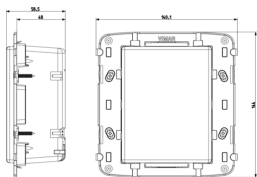

Disegni

Vista ingombri

Vista posteriore

Vista 3D

Dati tecnici

- **Gruppo:** Elettronica di intrattenimento
- **Classe:** Altoparlante
- **Colore:** Argento
- **Adatto per fissaggio a soffitto:** No
- **Adatto per montaggio a incasso:** Sì
- **Adatto per montaggio a parete:** Sì
- **Altoparlante a tromba:** No
- **Proiettore sonoro:** No
- **Frequenza:** 100 - 18.000 HZ
- **Impedenza:** 8,00 - 8,01 Ohm
- **Capacità di carico nominale:** 10 W
- **Sistema attivo:** No
- **Sistema bass reflex:** Sì
- **Regolazione del volume:** No
- **Grado di protezione (IP):** IP40
- **Larghezza:** 140,10 mm
- **Altezza:** 14.400,00 mm
- **Profondità:** 58,50 mm

Marchi

- 00. Marcatura CE - UE
- 19. Certificato NOM - Messico
- 43. Marchio UKCA - Regno Unito
- 99. Direttiva RAEE ([download](#))

Imballi

Codice 8007352424005
Qtà 1 NR
Dim. 22x15,9x8,2 [cm]
Peso 554 [g]