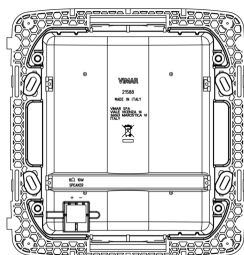

Vista posteriore