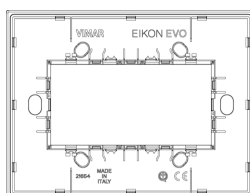

Q.tà minima ordine

1 NR

Potrebbe interessarti anche

[21614 - Supporto 4M con viti](#)

Video

- [Spot Eikon](#)

Disegni

Vista ingombri

Vista posteriore

Vista 3D

Dati tecnici

- **Gruppo:** Dispositivi di commutazione domestici
- **Classe:** Placca
- **Numero di unità:** 4
- **Direzione di montaggio:** Orizzontale e verticale
- **Numero di unità orizzontali:** 4
- **Numero di unità verticali:** 1
- **Numero dei moduli in orizzontale (per costruzione modulare):** 4
- **Numero dei moduli in verticale (per costruzione modulare):** 1
- **Con cornice di montaggio:** Sì
- **Adatto per scatola di canale sotterraneo:** Sì
- **Adatto per canale da incasso per apparecchi:** Sì
- **Adatto per installazione ad incasso:** Sì
- **Casella di testo/superficie di marcatura:** Sì
- **Materiale:** Pietra
- **Qualità del materiale:** Altro
- **Senza alogeni:** Sì
- **Protezione della superficie:** Non trattato
- **Tipo superficie:** Lucido
- **Colore:** Grigio
- **Codice RAL (simile):** 7043
- **Trasparente:** No
- **Con coperchio a cerniera:** No
- **Grado di protezione (IP):** IP00
- **Tipo di fissaggio:** Fissaggio a morsetto
- **Larghezza:** 140,50 mm
- **Altezza:** 106,00 mm
- **Profondità:** 10,30 mm
- **Larghezza di montaggio:** 140,50 mm
- **Altezza della parte incassata:** 106,00 mm
- **Diametro del foro (apertura):** 0 mm