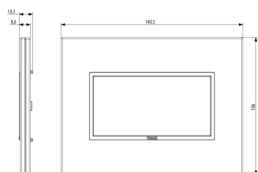

Q.tà minima ordine

1 NR

Potrebbe interessarti anche

[21614 - Supporto 4M con viti](#)

Video

- [Spot Eikon](#)

Disegni

Vista ingombri

Vista posteriore

Vista 3D

Dati tecnici

- **Gruppo:** Dispositivi di commutazione domestici
- **Classe:** Placca
- **Numero di unità:** 4
- **Direzione di montaggio:** Orizzontale e verticale
- **Numero di unità orizzontali:** 4
- **Numero di unità verticali:** 1
- **Numero dei moduli in orizzontale (per costruzione modulare):** 4
- **Numero dei moduli in verticale (per costruzione modulare):** 1
- **Con cornice di montaggio:** Sì
- **Adatto per scatola di canale sotterraneo:** Sì
- **Adatto per canale da incasso per apparecchi:** Sì
- **Adatto per installazione ad incasso:** Sì
- **Casella di testo/superficie di marcatura:** Sì
- **Materiale:** Pietra
- **Qualità del materiale:** Altro
- **Senza alogeni:** Sì
- **Protezione della superficie:** Non trattato
- **Tipo superficie:** Lucido
- **Colore:** Grigio
- **Codice RAL (simile):** 7043
- **Trasparente:** No
- **Con coperchio a cerniera:** No
- **Grado di protezione (IP):** IP00
- **Tipo di fissaggio:** Fissaggio a morsetto
- **Larghezza:** 140,50 mm
- **Altezza:** 106,00 mm
- **Profondità:** 10,30 mm
- **Larghezza di montaggio:** 140,50 mm
- **Altezza della parte incassata:** 106,00 mm
- **Diametro del foro (apertura):** 0 mm

Marchi

- 01. Marchio IMQ - Italia ([download](#))
- 29. Marchio QCERT - Colombia

Imballi

Codice 8007352419278
Qtà 1 NR
Dim. 18x14,1x3,9 [cm]
Peso 219,5 [g]

Legal

Vimar si riserva il diritto di modificare in ogni momento e senza preavviso le caratteristiche dei prodotti riportati. L'installazione deve essere effettuata da personale qualificato con l'osservanza delle disposizioni regolanti l'installazione del materiale elettrico in vigore nel paese dove i prodotti sono installati. Per le condizioni di utilizzo delle informazioni presenti sulla scheda prodotto vedere [Condizioni di utilizzo](#).