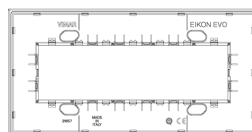

1 NR

Potrebbe interessarti anche

[21617 - Supporto 7M con viti](#)

Video

- [Spot Eikon](#)

Disegni

Vista ingombri

Vista posteriore

Vista 3D

Dati tecnici

- **Gruppo:** Dispositivi di commutazione domestici
- **Classe:** Placca
- **Numero di unità:** 7
- **Direzione di montaggio:** Orizzontale e verticale
- **Numero di unità orizzontali:** 7
- **Numero di unità verticali:** 1
- **Numero dei moduli in orizzontale (per costruzione modulare):** 7
- **Numero dei moduli in verticale (per costruzione modulare):** 1
- **Con cornice di montaggio:** Sì
- **Adatto per scatola di canale sotterraneo:** Sì
- **Adatto per canale da incasso per apparecchi:** Sì
- **Adatto per installazione ad incasso:** Sì
- **Casella di testo/superficie di marcatura:** Sì
- **Materiale:** Vetro
- **Qualità del materiale:** Vetro
- **Senza alogeni:** Sì
- **Protezione della superficie:** Non trattato
- **Tipo superficie:** Opaco
- **Colore:** Grigio
- **Codice RAL (simile):** 7035
- **Trasparente:** No
- **Con coperchio a cerniera:** No
- **Grado di protezione (IP):** IP00
- **Tipo di fissaggio:** Fissaggio a morsetto
- **Larghezza:** 200,00 mm
- **Altezza:** 106,00 mm
- **Profondità:** 10,30 mm
- **Larghezza di montaggio:** 200,00 mm
- **Altezza della parte incassata:** 106,00 mm
- **Diametro del foro (apertura):** 0 mm