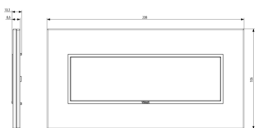

1 NR

Potrebbe interessarti anche

[21617 - Supporto 7M con viti](#)

Video

- [Spot Eikon](#)

Disegni

Vista ingombri

Vista posteriore

Vista 3D

Dati tecnici

- **Gruppo:** Dispositivi di commutazione domestici
- **Classe:** Placca
- **Numero di unità:** 7
- **Direzione di montaggio:** Orizzontale e verticale
- **Numero di unità orizzontali:** 7
- **Numero di unità verticali:** 1
- **Numero dei moduli in orizzontale (per costruzione modulare):** 7
- **Numero dei moduli in verticale (per costruzione modulare):** 1
- **Con cornice di montaggio:** Sì
- **Adatto per scatola di canale sotterraneo:** Sì
- **Adatto per canale da incasso per apparecchi:** Sì
- **Adatto per installazione ad incasso:** Sì
- **Casella di testo/superficie di marcatura:** Sì
- **Materiale:** Vetro
- **Qualità del materiale:** Vetro
- **Senza alogeni:** Sì
- **Protezione della superficie:** Non trattato
- **Tipo superficie:** Opaco
- **Colore:** Grigio
- **Codice RAL (simile):** 7035
- **Trasparente:** No
- **Con coperchio a cerniera:** No
- **Grado di protezione (IP):** IP00
- **Tipo di fissaggio:** Fissaggio a morsetto
- **Larghezza:** 200,00 mm
- **Altezza:** 106,00 mm
- **Profondità:** 10,30 mm
- **Larghezza di montaggio:** 200,00 mm
- **Altezza della parte incassata:** 106,00 mm
- **Diametro del foro (apertura):** 0 mm

Marchi

- 01. Marchio IMQ - Italia ([download](#))
- 29. Marchio QCERT - Colombia

Imballi

Codice 8007352419568
Qtà 1 NR
Dim. 24,8x14,1x3,9 [cm]
Peso 290,7 [g]

Legal

Vimar si riserva il diritto di modificare in ogni momento e senza preavviso le caratteristiche dei prodotti riportati. L'installazione deve essere effettuata da personale qualificato con l'osservanza delle disposizioni regolanti l'installazione del materiale elettrico in vigore nel paese dove i prodotti sono installati. Per le condizioni di utilizzo delle informazioni presenti sulla scheda prodotto vedere [Condizioni di utilizzo](#).