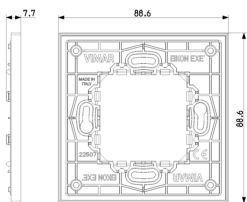

Stato prodotto

3 - Prod. gestito

Q.tà minima ordine

10 NR

Disegni

Vista ingombri

Vista posteriore

Vista 3D

Qtà 10 NR

Dim. 19x14,3x9,5 [cm]

Peso 324 [g]

Legal

Vimar si riserva il diritto di modificare in ogni momento e senza preavviso le caratteristiche dei prodotti riportati. L'installazione deve essere effettuata da personale qualificato con l'osservanza delle disposizioni regolanti l'installazione del materiale elettrico in vigore nel paese dove i prodotti sono installati. Per le condizioni di utilizzo delle informazioni presenti sulla scheda prodotto vedere [Condizioni di utilizzo](#).