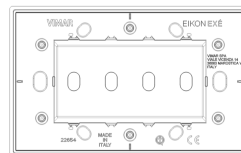

Stato prodotto

3 - Prod. gestito

Q.tà minima ordine

5 NR

Disegni

Vista ingombri

Vista posteriore

Vista 3D

Dati tecnici

- **Gruppo:** Dispositivi di commutazione domestici
- **Classe:** Placca
- **Numero di unità:** 4
- **Direzione di montaggio:** Orizzontale e verticale
- **Numero di unità orizzontali:** 4
- **Numero di unità verticali:** 1
- **Numero dei moduli in orizzontale (per costruzione modulare):** 4
- **Numero dei moduli in verticale (per costruzione modulare):** 1
- **Con cornice di montaggio:** Sì
- **Adatto per scatola di canale sotterraneo:** Sì
- **Adatto per canale da incasso per apparecchi:** Sì
- **Adatto per installazione ad incasso:** Sì
- **Casella di testo/superficie di marcatura:** Sì
- **Materiale:** Metallo
- **Qualità del materiale:** Altro
- **Protezione della superficie:** Metallico
- **Tipo superficie:** Opaco
- **Colore:** Acciaio inox
- **Codice RAL (simile):** 7048
- **Trasparente:** No
- **Con coperchio a cerniera:** Sì
- **Tipo di fissaggio:** Fissaggio a morsetto
- **Larghezza:** 144,50 mm
- **Altezza:** 90,00 mm
- **Profondità:** 7,15 mm
- **Larghezza di montaggio:** 144,50 mm
- **Diametro del foro (apertura):** 0 mm