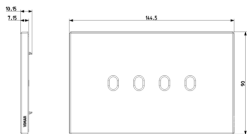

Stato prodotto

3 - Prod. gestito

Q.tà minima ordine

5 NR

Disegni

Vista ingombri

Vista posteriore

Vista 3D

Dati tecnici

- **Gruppo:** Dispositivi di commutazione domestici
- **Classe:** Placca
- **Numero di unità:** 4
- **Direzione di montaggio:** Orizzontale e verticale
- **Numero di unità orizzontali:** 4
- **Numero di unità verticali:** 1
- **Numero dei moduli in orizzontale (per costruzione modulare):** 4
- **Numero dei moduli in verticale (per costruzione modulare):** 1
- **Con cornice di montaggio:** Sì
- **Adatto per scatola di canale sotterraneo:** Sì
- **Adatto per canale da incasso per apparecchi:** Sì
- **Adatto per installazione ad incasso:** Sì
- **Casella di testo/superficie di marcatura:** Sì
- **Materiale:** Metallo
- **Qualità del materiale:** Altro
- **Protezione della superficie:** Metallico
- **Tipo superficie:** Opaco
- **Colore:** Acciaio inox
- **Codice RAL (simile):** 7048
- **Trasparente:** No
- **Con coperchio a cerniera:** Sì
- **Tipo di fissaggio:** Fissaggio a morsetto
- **Larghezza:** 144,50 mm
- **Altezza:** 90,00 mm
- **Profondità:** 7,15 mm
- **Larghezza di montaggio:** 144,50 mm
- **Diametro del foro (apertura):** 0 mm

Marchi

- 00. Marcatura CE - UE
- 01. Marchio IMQ - Italia ([download](#))

Imballi

Codice 8007352655690
Qtà 1 NR
Dim. 14,7x9,7x1,4 [cm]
Peso 250 [g]

Codice 8007352655706
Qtà 5 NR
Dim. 15,7x8,1x10 [cm]
Peso 1.295 [g]