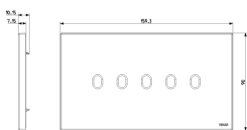

Stato prodotto

3 - Prod. gestito

Q.tà minima ordine

1 NR

Disegni

Vista ingombri

Vista posteriore

Vista 3D

Dati tecnici

- **Gruppo:** Dispositivi di commutazione domestici
- **Classe:** Placca
- **Numero di unità:** 5
- **Direzione di montaggio:** Orizzontale e verticale
- **Numero di unità orizzontali:** 5
- **Numero di unità verticali:** 1
- **Numero dei moduli in orizzontale (per costruzione modulare):** 5
- **Numero dei moduli in verticale (per costruzione modulare):** 1
- **Con cornice di montaggio:** Sì
- **Adatto per scatola di canale sotterraneo:** Sì
- **Adatto per canale da incasso per apparecchi:** Sì
- **Adatto per installazione ad incasso:** Sì
- **Casella di testo/superficie di marcatura:** Sì
- **Materiale:** Metallo
- **Qualità del materiale:** Altro
- **Protezione della superficie:** Laccato
- **Tipo superficie:** Opaco
- **Colore:** Oro
- **Codice RAL (simile):** 1036
- **Trasparente:** No
- **Con coperchio a cerniera:** No
- **Tipo di fissaggio:** Fissaggio a morsetto
- **Larghezza:** 159,30 mm
- **Altezza:** 90,00 mm
- **Profondità:** 7,15 mm
- **Larghezza di montaggio:** 159,30 mm
- **Altezza della parte incassata:** 90,00 mm
- **Diametro del foro (apertura):** 0 mm