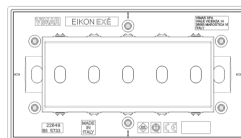

Stato prodotto

3 - Prod. gestito

Q.tà minima ordine

1 NR

Disegni

Vista ingombri

Vista posteriore

Vista 3D

Dati tecnici

- **Gruppo:** Dispositivi di commutazione domestici
- **Classe:** Placca
- **Numero di unità:** 5
- **Direzione di montaggio:** Orizzontale e verticale
- **Numero di unità orizzontali:** 5
- **Numero di unità verticali:** 1
- **Numero dei moduli in orizzontale (per costruzione modulare):** 5
- **Numero dei moduli in verticale (per costruzione modulare):** 1
- **Con cornice di montaggio:** Sì
- **Adatto per scatola di canale sotterraneo:** Sì
- **Adatto per canale da incasso per apparecchi:** Sì
- **Adatto per installazione ad incasso:** Sì
- **Casella di testo/superficie di marcatura:** Sì
- **Materiale:** Metallo
- **Qualità del materiale:** Altro
- **Protezione della superficie:** Laccato
- **Tipo superficie:** Opaco
- **Colore:** Oro
- **Codice RAL (simile):** 1036
- **Trasparente:** No
- **Con coperchio a cerniera:** No
- **Tipo di fissaggio:** Fissaggio a morsetto
- **Larghezza:** 159,30 mm
- **Altezza:** 90,00 mm
- **Profondità:** 7,15 mm
- **Larghezza di montaggio:** 159,30 mm
- **Altezza della parte incassata:** 90,00 mm
- **Diametro del foro (apertura):** 0 mm