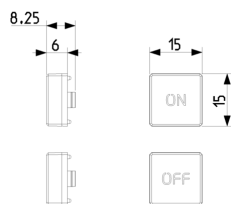

Stato prodotto

3 - Prod. gestito

Q.tà minima ordine

1 NR

Disegni

Vista ingombri

Vista posteriore

Vista 3D

Dati tecnici

- **Gruppo:** Dispositivi di commutazione domestici
- **Classe:** Pulsante
- **Composizione:** Altro
- **Tipologia:** Tasto singolo
- **Tipo di comando:** Pulsante
- **Numero di bascule di azionamento:** 1
- **Numero moduli da frutto:** 100
- **Numero di poli:** 2
- **Con illuminazione:** Sì
- **Contatto di feedback:** No
- **Tipo di montaggio:** Incassato
- **Tipo di fissaggio:** Bloccare in posizione
- **Materiale:** Plastica
- **Qualità del materiale:** Materiale termoplastico
- **Protezione della superficie:** Laccato
- **Tipo superficie:** Opaco
- **Colore:** Grigio
- **Codice RAL (simile):** 7043
- **Trasparente:** No
- **Casella di testo/superficie di marcatura:** Sì
- **Altezza dell'apparecchio:** 15,00 mm
- **Profondità dell'apparecchio:** 8,25 mm

Qtà 20 NR

Dim. 14,5x11x7,5 [cm]

Peso 86,6 [g]

Legal

Vimar si riserva il diritto di modificare in ogni momento e senza preavviso le caratteristiche dei prodotti riportati. L'installazione deve essere effettuata da personale qualificato con l'osservanza delle disposizioni regolanti l'installazione del materiale elettrico in vigore nel paese dove i prodotti sono installati. Per le condizioni di utilizzo delle informazioni presenti sulla scheda prodotto vedere [Condizioni di utilizzo](#).