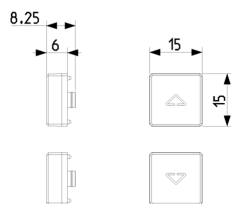

3 - Prod. gestito

Q.tà minima ordine

1 NR

Disegni

Vista ingombri

Vista posteriore

Vista 3D

Dati tecnici

- **Gruppo:** Dispositivi di commutazione domestici
- **Classe:** Pulsante
- **Composizione:** Altro
- **Tipologia:** Tasto singolo
- **Tipo di comando:** Pulsante
- **Numero di bascule di azionamento:** 1
- **Numero moduli da frutto:** 100
- **Numero di poli:** 2
- **Con illuminazione:** Sì
- **Contatto di feedback:** No
- **Tipo di montaggio:** Incassato
- **Tipo di fissaggio:** Bloccare in posizione
- **Materiale:** Plastica
- **Qualità del materiale:** Materiale termoplastico
- **Protezione della superficie:** Laccato
- **Tipo superficie:** Opaco
- **Colore:** Bianco
- **Codice RAL (simile):** 9016
- **Trasparente:** No
- **Casella di testo/superficie di marcatura:** Sì
- **Altezza dell'apparecchio:** 15,00 mm
- **Profondità dell'apparecchio:** 8,25 mm

Marchi

- 01. Marchio IMQ - Italia ([download](#))

Imballi

Codice 8007352621183
Qtà 1 NR
Dim. 3,5x6,5x1,5 [cm]
Peso 2,8 [g]

Codice 8007352621190
Qtà 20 NR
Dim. 14,5x11x7,5 [cm]
Peso 87,4 [g]

Legal

Vimar si riserva il diritto di modificare in ogni momento e senza preavviso le caratteristiche dei prodotti riportati. L'installazione deve essere effettuata da personale qualificato con l'osservanza delle disposizioni regolanti l'installazione del materiale elettrico in vigore nel paese dove i prodotti sono installati. Per le condizioni di utilizzo delle informazioni presenti sulla scheda prodotto vedere [Condizioni di utilizzo](#).