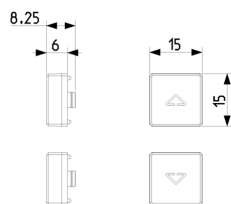

3 - Prod. gestito

Q.tà minima ordine

1 NR

Disegni

Vista ingombri

Vista posteriore

Vista 3D

Dati tecnici

Marchi

- 01. Marchio IMQ - Italia ([download](#))

Imballi

Codice 8007352621220
Qtà 1 NR
Dim. 3,5x6,5x1,5 [cm]
Peso 9,5 [g]

Codice 8007352621237
Qtà 20 NR
Dim. 14,5x11x7,5 [cm]
Peso 226,4 [g]

Legal

Vimar si riserva il diritto di modificare in ogni momento e senza preavviso le caratteristiche dei prodotti riportati. L'installazione deve essere effettuata da personale qualificato con l'osservanza delle disposizioni regolanti l'installazione del materiale elettrico in vigore nel paese dove i prodotti sono installati. Per le condizioni di utilizzo delle informazioni presenti sulla scheda prodotto vedere [Condizioni di utilizzo](#).