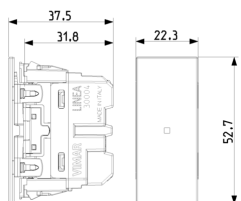

Disegni

Vista ingombri