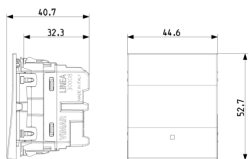

Disegni

Vista ingombri