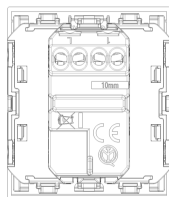

00943.W - Unità LED Linea
110-250V bianco

Video

- [La serie Linea](#)
- [Installazione unità segnalazione a LED](#)

Disegni

Vista ingombri

Vista posteriore

Vista 3D

Dati tecnici

Imballi

8 007352714816

Codice 8007352714816
Qtà 1 NR
Dim. 5,2x4,3x5,6 [cm]
Peso 41,07 [g]

8 007352714823

Codice 8007352714823
Qtà 20 NR
Dim. 23x11,2x12,8 [cm]
Peso 917,2 [g]

8 007352714830

Codice 8007352714830
Qtà 120 NR
Dim. 35x25x24 [cm]
Peso 5.842 [g]