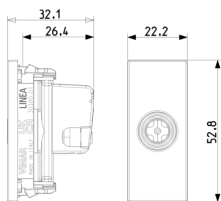

Stato prodotto

3 - Prod. gestito

Q.tà minima ordine

20 NR

Video

- [La serie Linea](#)

Disegni

Vista ingombri

Vista posteriore

Vista 3D

Dati tecnici

- **Gruppo:** Antenne e tecnica satellitari
- **Classe:** Presa antenna
- **Tipologia:** Presa d'arrivo
- **Esecuzione della presa:** TV/RD/SAT
- **Tipo di montaggio:** Incassato
- **Numero moduli da frutto:** 1
- **Copertura:** Senza
- **Attenuazione collegamento a 860 MHz:** 0,10 dB
- **Attenuazione collegamento a 2150 MHz:** 0,20 dB
- **Numero di uscite:** 1
- **Adatto per modem via cavo:** No
- **Banda di frequenza TV:** 5 - 2.400 MHz
- **Adatto per alimentazione remota:** Sì
- **Banda di radiofrequenza:** 5 - 2.400 MHz
- **Banda di frequenza SAT:** 5 - 2.400 MHz
- **Classe di efficienza della schermatura:** Classe A
- **Tipo di fissaggio:** Fissaggio a scatto
- **Colore:** Nero
- **Codice RAL (simile):** 7021
- **Protezione della superficie:** Non trattato
- **Tipo superficie:** Opaco
- **Materiale:** Plastica
- **Qualità del materiale:** Materiale termoplastico
- **Senza alogeni:** Sì
- **Trattamento antibatterico:** No
- **Grado di protezione (IP):** IP20
- **Larghezza dell'apparecchio:** 2.230,00 mm
- **Altezza dell'apparecchio:** 5.280,00 mm
- **Profondità dell'apparecchio:** 3.210,00 mm

Marchi

- 00. Marcatura CE - UE
- 10. Marchio EAC - EACU
- 37. Marcatura CMIM - Marocco
- 43. Marchio UKCA - Regno Unito
- 99. Direttiva RAEE ([download](#))

Imballi

Codice 8007352677371
Qtà 1 NR
Dim. 3,6x2,7x5,6 [cm]
Peso 40,76 [g]

Codice 8007352677388
Qtà 20 NR
Dim. 19,4x12,6x5,6 [cm]
Peso 884,8 [g]

Codice 8007352677401
Qtà 200 NR
Dim. 40x33,5x15 [cm]
Peso 9.266 [g]

Codice 8007352750111
Qtà 7.200 NR
Dim. 120x80x105 [cm]
Peso 333.576 [g]