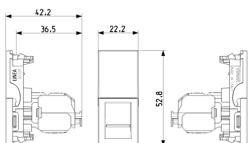

Disegni

Vista ingombri

Vista posteriore

Vista 3D

Dati tecnici

- **Gruppo:** Materiale d'installazione per reti di comunicazione dnt/fnt
- **Classe:** Connettore modulare
- **Tipologia:** Presa (jack)
- **Tipo di connettore:** RJ45 8(8)
- **Schermato:** No
- **Categoria:** 6
- **Tipo di collegamento:** A crimpare
- **Utensile speciale necessario:** No
- **Adatto per cavo circolare:** Sì
- **Adatto per cavo piatto:** No
- **Adatto per trefolo:** No
- **Adatto per conduttore massiccio:** No
- **Colore:** Nero
- **Trasparente:** No
- **Gamma AWG:** 23 - 26

Marchi

- 00. Marcatura CE - UE
- 10. Marchio EAC - EACU
- 24. Certificato FORCE ([download](#))
- 43. Marchio UKCA - Regno Unito
- 99. Direttiva RAEE ([download](#))

Imballi

Codice 8007352675827
Qtà 1 NR
Dim. 5,2x4,3x5,6 [cm]
Peso 21,4 [g]

Codice 8007352675834
Qtà 10 NR
Dim. 23x11x6,5 [cm]
Peso 287,1 [g]

Codice 8007352675841
Qtà 120 NR
Dim. 35x25x27,5 [cm]
Peso 3.800 [g]

Legal

Vimar si riserva il diritto di modificare in ogni momento e senza preavviso le caratteristiche dei prodotti riportati. L'installazione deve essere effettuata da personale qualificato con l'osservanza delle disposizioni regolanti l'installazione del materiale elettrico in vigore nel paese dove i prodotti sono installati. Per le condizioni di utilizzo delle informazioni presenti sulla scheda prodotto vedere [Condizioni di utilizzo](#).