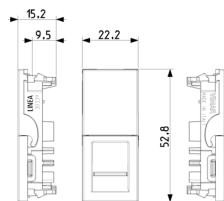

03009.15 - Connettore RJ45
Netsafe Cat6A UTP

03009.16 - Connettore RJ45
Netsafe Cat6A FTP

Video

- [La serie Linea](#)

Disegni

Vista ingombri

Vista posteriore

Vista 3D

Dati tecnici

- **Gruppo:** Dispositivi di commutazione domestici
- **Classe:** Adattatore di transizione per dispositivi di commutazione domestici
- **Colore:** Nero
- **Codice RAL (simile):** 7021
- **Con coperchio a cerniera:** No
- **Con etichetta:** Sì
- **Bloccabile:** Sì
- **Dimensioni:** Altro
- **Larghezza dell'apparecchio:** 22,30 mm
- **Altezza dell'apparecchio:** 52,80 mm
- **Profondità dell'apparecchio:** 14,30 mm

Imballi

Codice 8007352691230
Qtà 1 NR
Dim. 2,2x5,3x1,5 [cm]
Peso 7,9 [g]

Codice 8007352691247
Qtà 2 NR
Dim. 4,6x2,7x5,6 [cm]
Peso 15,8 [g]

Codice 8007352691254
Qtà 20 NR
Dim. 14,6x10x6,6 [cm]
Peso 204,8 [g]