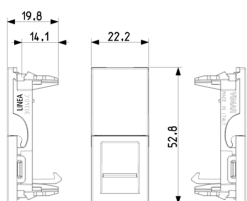

Stato prodotto

3 - Prod. gestito

Q.tà minima ordine

20 NR

Video

- [La serie Linea](#)

Disegni

Vista ingombri

- **Bloccabile:** No
- **Dimensioni:** Altro
- **Larghezza dell'apparecchio:** 22,30 mm
- **Altezza dell'apparecchio:** 52,80 mm
- **Profondità dell'apparecchio:** 20,30 mm

Imballi

Codice 8007352691438
Qtà 1 NR
Dim. 2,2x5,3x1,9 [cm]
Peso 7,7 [g]

Codice 8007352691445
Qtà 2 NR
Dim. 4,6x2,7x5,6 [cm]
Peso 15,4 [g]

Codice 8007352691452
Qtà 20 NR
Dim. 14,6x10x6,6 [cm]
Peso 200,2 [g]

Legal

Vimar si riserva il diritto di modificare in ogni momento e senza preavviso le caratteristiche dei prodotti riportati. L'installazione deve essere effettuata da personale qualificato con l'osservanza delle disposizioni regolanti l'installazione del materiale elettrico in vigore nel paese dove i prodotti sono installati. Per le condizioni di utilizzo delle informazioni presenti sulla scheda prodotto vedere [Condizioni di utilizzo](#).