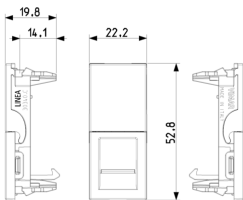

Disegni

Vista ingombri