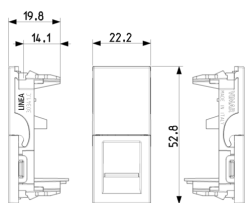

Stato prodotto

3 - Prod. gestito

Q.tà minima ordine

20 NR

Video

- [La serie Linea](#)

Disegni

Vista ingombri

Vista posteriore

Vista 3D

Dati tecnici

- **Gruppo:** Dispositivi di commutazione domestici
- **Classe:** Adattatore di transizione per dispositivi di commutazione domestici
- **Colore:** Beige
- **Codice RAL (simile):** 7032
- **Con coperchio a cerniera:** No
- **Con etichetta:** Sì
- **Bloccabile:** No
- **Dimensioni:** Altro
- **Larghezza dell'apparecchio:** 22,30 mm
- **Altezza dell'apparecchio:** 52,80 mm
- **Profondità dell'apparecchio:** 23,05 mm

Imballi

Codice 8007352691469
Qtà 1 NR
Dim. 2,2x5,3x1,9 [cm]
Peso 8,1 [g]

Codice 8007352691476
Qtà 2 NR
Dim. 4,6x2,7x5,6 [cm]
Peso 16,2 [g]

Codice 8007352691483
Qtà 20 NR
Dim. 14,6x10x6,6 [cm]
Peso 209,4 [g]

Codice 8007352690196
Qtà 240 NR
Dim. 31x22x21 [cm]
Peso 2.780 [g]

Legal

Vimar si riserva il diritto di modificare in ogni momento e senza preavviso le caratteristiche dei prodotti riportati. L'installazione deve essere effettuata da personale qualificato con l'osservanza delle disposizioni regolanti l'installazione del materiale elettrico in vigore nel paese dove i prodotti sono installati. Per le condizioni di utilizzo delle informazioni presenti sulla scheda prodotto vedere [Condizioni di utilizzo](#).