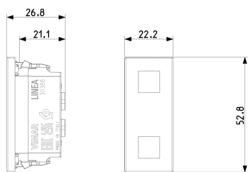

00935.G - Unità
segnalazione LED 12-24V
0,1W verde

00935.W - Unità segnal. LED
12-24V 0,1W bianco

Video

- [La serie Linea](#)

Disegni

Vista ingombri

Vista posteriore

Vista 3D

Dati tecnici

- **Gruppo:** Dispositivi di commutazione domestici
- **Classe:** Segnale luminoso per commutatori
- **Composizione:** Dispositivo modulare per interruttori domestici
- **Numero moduli da frutto:** 1
- **Portalamпада:** Altro
- **Con lampada inclusa:** No
- **Tipo lampada:** LED sostituibile
- **Con luce lampeggiante:** No
- **Con simbolo/stampa fisso/a:** No
- **Con simbolo intercambiabile:** No
- **Utilizzo come tasto:** No
- **Tipo di montaggio:** Incassato
- **Tipo di fissaggio:** Bloccare in posizione
- **Materiale:** Plastica
- **Qualità del materiale:** Materiale termoplastico
- **Senza alogeni:** Sì
- **Protezione della superficie:** Non trattato
- **Tipo superficie:** Opaco
- **Colore:** Beige
- **Codice RAL (simile):** 7032
- **Trasparente:** No
- **Colore del corpo luminoso:** Bianco
- **Adatto per classe di protezione (IP):** IP40
- **Tensione nominale:** 250 V
- **Max. potenza della lampada:** 1 W
- **Larghezza dell'apparecchio:** 22,2 mm
- **Altezza dell'apparecchio:** 52,8 mm
- **Profondità dell'apparecchio:** 26,8 mm

Imballi

8 007352700291

Codice 8007352700291
Qtà 1 NR
Dim. 3,6x2,7x5,6 [cm]
Peso 22,84 [g]

8 007352700307

Codice 8007352700307
Qtà 10 NR
Dim. 14,2x7,8x6,2 [cm]
Peso 228,4 [g]

Legal

Vimar si riserva il diritto di modificare in ogni momento e senza preavviso le caratteristiche dei prodotti riportati. L'installazione deve essere effettuata da personale qualificato con l'osservanza delle disposizioni regolanti l'installazione del materiale elettrico in vigore nel paese dove i prodotti sono installati. Per le condizioni di utilizzo delle informazioni presenti sulla scheda prodotto vedere [Condizioni di utilizzo](#).