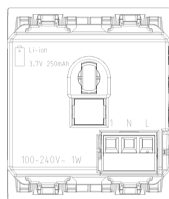

Vista posteriore