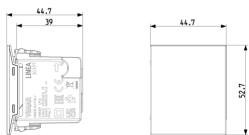

Video

- [La serie Linea](#)

Disegni

Vista ingombri