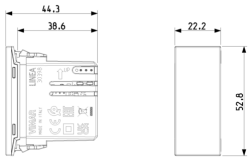

Disegni

Vista ingombri