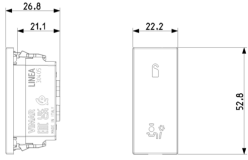

00935.R - Unità segnalazione
LED 12-24V 0,1W rosso

00935.G - Unità
segnalazione LED 12-24V
0,1W verde

Video

- [La serie Linea](#)

Disegni

Vista ingombri

Vista posteriore

Vista 3D

Imballi

8 007352 700352

8 007352 700369

Codice 8007352700352
Qtà 1 NR
Dim. 3,6x2,7x5,6 [cm]
Peso 22,93 [g]

Codice 8007352700369
Qtà 10 NR
Dim. 14,2x7,8x6,2 [cm]
Peso 229,3 [g]

Legal

Vimar si riserva il diritto di modificare in ogni momento e senza preavviso le caratteristiche dei prodotti riportati. L'installazione deve essere effettuata da personale qualificato con l'osservanza delle disposizioni regolanti l'installazione del materiale elettrico in vigore nel paese dove i prodotti sono installati. Per le condizioni di utilizzo delle informazioni presenti sulla scheda prodotto vedere [Condizioni di utilizzo](#).