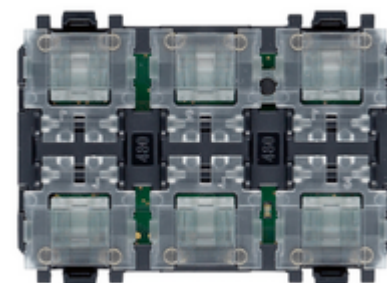

LINEA: Comando domotico 6pul.+tappar.lamelle 3M

30487

Sistemi e prodotti smart / By-me Plus / LINEA / Dispositivi

Comando domotico 6pul.+tappar.lamelle 3M

Apparecchio di comando per domotica a sei pulsanti ed attuatore per 1 tapparella con orientamento delle lamelle con uscita a relè in scambio per motore $\cos\varphi$ 0,6 2 A 120-240 V~ 50/60 Hz, individuazione al buio a LED RGB con regolazione di intensità, da completare con due mezzi tasti intercambiabili 1 o 2 moduli - 3 moduli

Stato prodotto

3 - Prod. gestito

Q.tà minima ordine

1 NR

Potrebbe interessarti anche

31480.FG - Due mezzi tasti
1M simboli frecce nero

31480.FB - Due mezzi tasti
1M simboli frecce bianco

31480.FC - Due mezzi tasti
1M simboli frecce canapa

31480.2FG - Due mezzi tasti
2M simboli frecce nero

31480.2FB - Due mezzi tasti
2M simboli frecce bianco

31480.2FC - Due mezzi tasti
2M simboli frecce canapa

Istruzioni, Manuali, Documentazione

- [Foglio istruzioni multilingua Full \(982 kb\)](#)
- [Foglio istruzioni multilingua Light \(823 kb\)](#)