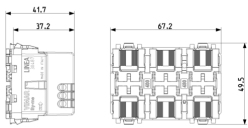

Istruzioni, Manuali, Documentazione

- [Foglio istruzioni multilingua Full (982 kb)](#)
- [Foglio istruzioni multilingua Light (823 kb)](#)

Video

- [La serie Linea](#)

Disegni

Vista ingombri