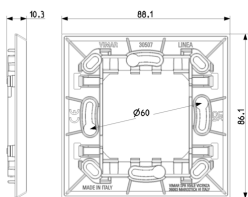

Video

- [La serie Linea](#)

Disegni

Vista ingombri

Vista posteriore

Vista 3D

Dati tecnici

- **Gruppo:** Dispositivi di commutazione domestici
- **Classe:** Supporti per Gamme di Interruttori Domestici
- **Tipologia:** Incassato
- **Tipo di montaggio:** Fissaggio con vite
- **Con chiodo:** No
- **Tipo di montaggio degli inserti moduli:** Davanti
- **Direzione di montaggio:** Verticale
- **Numero dei moduli in orizzontale (per costruzione modulare):** 0,00
- **Numero dei moduli in verticale (per costruzione modulare):** 2
- **Con scatola da incasso:** No
- **Con viti:** No
- **Adatto per montaggio in scatola da incasso rotonda 60 mm:** Sì
- **Montaggio a incasso:** Sì
- **Adatto per scatola di canale sotterraneo:** No
- **Adatto per canale da incasso per apparecchi:** No
- **Adatto per montaggio su guida DIN 35 mm:** No
- **Materiale:** Plastica
- **Qualità del materiale:** Materiale termoplastico
- **Protezione della superficie:** Non trattato

Marchi

- 00. Marcatura CE - UE
- 43. Marchio UKCA - Regno Unito

Imballi

Codice 8007352701960
Qtà 1 NR
Dim. 8,5x9x1,5 [cm]
Peso 23,2 [g]

Codice 8007352701977
Qtà 10 NR
Dim. 19x14,3x9,5 [cm]
Peso 305,8 [g]

Codice 8007352701984
Qtà 50 NR
Dim. 30,5x26x22 [cm]
Peso 1.869 [g]