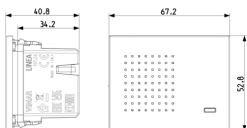

Stato prodotto

3 - Prod. gestito

Q.tà minima ordine

1 NR

Istruzioni, Manuali, Documentazione

- [Foglio istruzioni multilingua Light \(542 kb\)](#)
- [Foglio istruzioni multilingua Full \(876 kb\)](#)
- [Feuille d'instructions \(720 kb\)](#)
- [Anwendungshinweise \(722 kb\)](#)

Video

- [La serie Linea](#)

Disegni

Vista ingombri

Vista posteriore

Vista 3D

Dati tecnici

- **Gruppo:** Apparecchi di segnalazione ottica ed acustica
- **Classe:** Segnalatore acustico
- **Colore del corpo:** Altro
- **Materiale del corpo:** Plastica
- **Tipo di tono:** Altro
- **Volume:** 77 dB
- **Tensione nominale:** 12,00 V
- **Alimentazione elettrica:** Alimentazione elettrica
- **Trasformatore incorporato:** No
- **Tipo di corrente:** DC
- **Corrente assorbita:** 0,11 A
- **Tipo di montaggio:** Incassato
- **Con controllo wireless:** No
- **Grado di protezione (IP):** IP40
- **Tipo di protezione (NEMA):** Altro

Codice 8007352701090
Qtà 5 NR
Dim. 21,4x11,6x6 [cm]
Peso 460 [g]

Legal

Vimar si riserva il diritto di modificare in ogni momento e senza preavviso le caratteristiche dei prodotti riportati. L'installazione deve essere effettuata da personale qualificato con l'osservanza delle disposizioni regolanti l'installazione del materiale elettrico in vigore nel paese dove i prodotti sono installati. Per le condizioni di utilizzo delle informazioni presenti sulla scheda prodotto vedere [Condizioni di utilizzo](#).