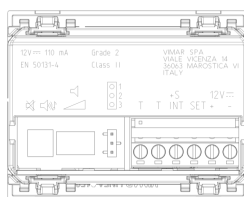

LINEA: By-alarm Plus sirena da interno nero

30526.G

Sicurezza / By-alarm Plus / LINEA / Dispositivi

By-alarm Plus sirena da interno nero

Sirena By-alarm Plus da interno, 2 suonerie selezionabili, impostazione volume beep inserimento/disinserimento, segnalazione allarme a LED rosso, nero - 3 moduli

Video

- [La serie Linea](#)

Disegni

Vista ingombri

Vista posteriore

Vista 3D

Dati tecnici

- **Gruppo:** Apparecchi di segnalazione ottica ed acustica
- **Classe:** Segnalatore acustico
- **Colore del corpo:** Nero
- **Materiale del corpo:** Plastica
- **Tipo di tono:** Altro
- **Volume:** 77 dB
- **Tensione nominale:** 12,00 V
- **Alimentazione elettrica:** Alimentazione elettrica
- **Trasformatore incorporato:** No
- **Tipo di corrente:** DC
- **Corrente assorbita:** 0,11 A
- **Tipo di montaggio:** Incassato
- **Con controllo wireless:** No
- **Grado di protezione (IP):** IP40
- **Tipo di protezione (NEMA):** Altro

Codice 8007352701076
Qtà 5 NR
Dim. 21,4x11,6x6 [cm]
Peso 456,3 [g]

Legal

Vimar si riserva il diritto di modificare in ogni momento e senza preavviso le caratteristiche dei prodotti riportati. L'installazione deve essere effettuata da personale qualificato con l'osservanza delle disposizioni regolanti l'installazione del materiale elettrico in vigore nel paese dove i prodotti sono installati. Per le condizioni di utilizzo delle informazioni presenti sulla scheda prodotto vedere [Condizioni di utilizzo](#).