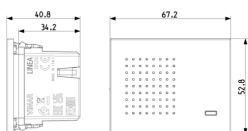

Stato prodotto

3 - Prod. gestito

Q.tà minima ordine

1 NR

Istruzioni, Manuali, Documentazione

- [Foglio istruzioni multilingua Light \(542 kb\)](#)
- [Foglio istruzioni multilingua Full \(876 kb\)](#)
- [Feuille d'instructions \(720 kb\)](#)
- [Anwendungshinweise \(722 kb\)](#)

Video

- [La serie Linea](#)

Disegni

Vista ingombri

Vista posteriore

Vista 3D

Dati tecnici

- **Gruppo:** Apparecchi di segnalazione ottica ed acustica
- **Classe:** Segnalatore acustico
- **Colore del corpo:** Nero
- **Materiale del corpo:** Plastica
- **Tipo di tono:** Altro
- **Volume:** 77 dB
- **Tensione nominale:** 12,00 V
- **Alimentazione elettrica:** Alimentazione elettrica
- **Trasformatore incorporato:** No
- **Tipo di corrente:** DC
- **Corrente assorbita:** 0,11 A
- **Tipo di montaggio:** Incassato
- **Con controllo wireless:** No
- **Grado di protezione (IP):** IP40
- **Tipo di protezione (NEMA):** Altro

Codice 8007352701076
Qtà 5 NR
Dim. 21,4x11,6x6 [cm]
Peso 456,3 [g]

Legal

Vimar si riserva il diritto di modificare in ogni momento e senza preavviso le caratteristiche dei prodotti riportati. L'installazione deve essere effettuata da personale qualificato con l'osservanza delle disposizioni regolanti l'installazione del materiale elettrico in vigore nel paese dove i prodotti sono installati. Per le condizioni di utilizzo delle informazioni presenti sulla scheda prodotto vedere [Condizioni di utilizzo](#).