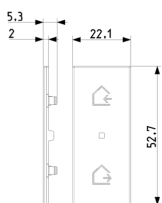

Stato prodotto

3 - Prod. gestito

Q.tà minima ordine

1 NR

Video

- [La serie Linea](#)

Disegni

Vista ingombri

Marchi

- 00. Marcatura CE - UE
- 43. Marchio UKCA - Regno Unito

Imballi

8 007352713789

Codice 8007352713789
Qtà 1 NR
Dim. 10x5x1,5 [cm]
Peso 3,75 [g]

8 007352713796

Codice 8007352713796
Qtà 20 NR
Dim. 19,8x11,5x6,8 [cm]
Peso 140,5 [g]