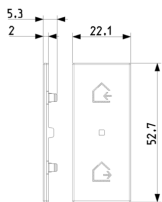

Stato prodotto

3 - Prod. gestito

Q.tà minima ordine

1 NR

Video

- [La serie Linea](#)

Disegni

Vista ingombri

Marchi

- 00. Marcatura CE - UE
- 43. Marchio UKCA - Regno Unito

Imballi

8 007352 713802

Codice 8007352713802
Qtà 1 NR
Dim. 10x5x1,5 [cm]
Peso 3,75 [g]

8 007352 713819

Codice 8007352713819
Qtà 20 NR
Dim. 19,8x11,5x6,8 [cm]
Peso 140,5 [g]