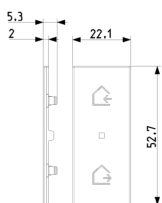

Stato prodotto

3 - Prod. gestito

Q.tà minima ordine

1 NR

Video

- [La serie Linea](#)

Disegni

Vista ingombri

Marchi

- 00. Marcatura CE - UE
- 43. Marchio UKCA - Regno Unito

Imballi

8 007352713826

Codice 8007352713826
Qtà 1 NR
Dim. 10x5x1,5 [cm]
Peso 3,75 [g]

8 007352713833

Codice 8007352713833
Qtà 20 NR
Dim. 19,8x11,5x6,8 [cm]
Peso 140,5 [g]