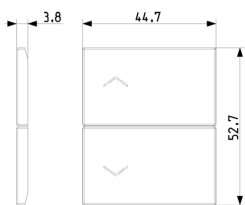

Stato prodotto

3 - Prod. gestito

Q.tà minima ordine

1 NR

Video

- [La serie Linea](#)

Disegni

Vista ingombri

Vista posteriore

Vista 3D

Dati tecnici

- **Gruppo:** Sistemi di bus per impianti
- **Classe:** Tasto a bilanciere per sistema bus
- **Sistema bus EIB/KNX:** Sì
- **Sistema bus radio KNX:** No
- **Sistema bus radio:** No
- **Sistema bus LON:** No
- **Sistema bus Powernet:** No
- **Altri sistemi bus:** Altro
- **Radio bidirezionale:** No
- **Accoppiamento bus incluso:** Sì
- **Materiale:** Plastica
- **Qualità del materiale:** Materiale termoplastico
- **Protezione della superficie:** Non trattato
- **Tipo superficie:** Opaco
- **Colore:** Beige
- **Codice RAL (simile):** 7032
- **Trasparente:** No

Imballi

8 007352 697522

Codice 8007352697522
Qtà 1 NR
Dim. 10x7,5x0,8 [cm]
Peso 15 [g]

8 007352 697539

Codice 8007352697539
Qtà 10 NR
Dim. 21,4x11x6 [cm]
Peso 150 [g]

8 007352 697546

Codice 8007352697546
Qtà 90 NR
Dim. 36x22,5x19,5 [cm]
Peso 1.350 [g]