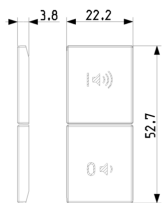

Stato prodotto

3 - Prod. gestito

Q.tà minima ordine

1 NR

Video

- [La serie Linea](#)

Disegni

Vista ingombri

Vista posteriore

Vista 3D

Dati tecnici

- **Gruppo:** Sistemi di bus per impianti
- **Classe:** Tasto a bilanciere per sistema bus
- **Sistema bus EIB/KNX:** Sì
- **Sistema bus radio KNX:** No
- **Sistema bus radio:** No
- **Sistema bus LON:** No
- **Sistema bus Powernet:** No
- **Altri sistemi bus:** Altro
- **Radio bidirezionale:** No
- **Accoppiamento bus incluso:** Sì
- **Materiale:** Plastica
- **Qualità del materiale:** Materiale termoplastico
- **Protezione della superficie:** Non trattato
- **Tipo superficie:** Opaco
- **Colore:** Nero
- **Codice RAL (simile):** 7021
- **Trasparente:** No

Imballi

Codice 8007352698963
Qtà 1 NR
Dim. 10x5x1,5 [cm]
Peso 3,34 [g]

Codice 8007352698970
Qtà 10 NR
Dim. 21,4x11x6 [cm]
Peso 33,4 [g]

Codice 8007352698987
Qtà 90 NR
Dim. 36x22,5x19,5 [cm]
Peso 300,6 [g]