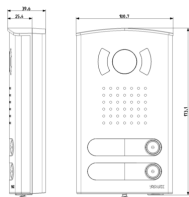

Video: Placca audio/video bifamiliare

40152

ELVOX Videocitofonia / Posti esterni videocitofonici / Video / Placche A/V

Placca audio/video bifamiliare

Placca audio video da parete o incasso con 2 tasti di chiamata, da completare con unità elettronica 40135, fornita con scatole da parete e da incasso e scheda elettronica R850.B per seconda chiamata, alluminio anodizzato elettrolucidato

Stato prodotto

3 - Prod. gestito

Q.tà minima ordine

1 NR

Istruzioni, Manuali, Documentazione

- [Foglio istruzioni multilingua \(2236 kb\)](#)

Disegni

Vista ingombri

- **Altezza:** 173,10 mm
- **Larghezza:** 100,70 mm
- **Profondità:** 39,60 mm

Marchi

- 00. Marcatura CE - UE
- 32. FCC - USA
- 43. Marchio UKCA - Regno Unito
- 92. RoHS UAE

Imballi

8 0 1 3 4 0 6 3 0 9 3 7 2

Codice 8013406309372
Qtà 1 NR
Dim. 22x12x8 [cm]
Peso 655,6 [g]

Legal

Vimar si riserva il diritto di modificare in ogni momento e senza preavviso le caratteristiche dei prodotti riportati. L'installazione deve essere effettuata da personale qualificato con l'osservanza delle disposizioni regolanti l'installazione del materiale elettrico in vigore nel paese dove i prodotti sono installati. Per le condizioni di utilizzo delle informazioni presenti sulla scheda prodotto vedere [Condizioni di utilizzo](#).