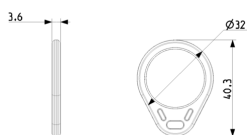

Stato prodotto

3 - Prod. gestito

Q.tà minima ordine

1 NR

Disegni

Vista ingombri

Vista posteriore

Vista 3D

Marchi

- 00. Marcatura CE - UE
- 37. Marcatura CMIM - Marocco
- 43. Marchio UKCA - Regno Unito
- 46. UK PSTI compliance ([download](#))
- 99. Direttiva RAEE ([download](#))

Imballi

Codice 8007352745070
Qtà 1 NR
Dim. 6x5,4x5,2 [cm]
Peso 22,71 [g]