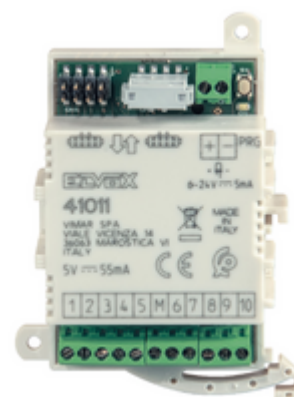

Componenti comuni A/V: Modulo espansione 10 pulsanti

41011

ELVOX Videocitofonia / Posti esterni videocitofonici / Componenti comuni
A/V / Moduli

Modulo espansione 10 pulsanti

Modulo di espansione 10 pulsanti configurabili, 1 uscita LED per retroilluminazione cartellini, installazione da incasso (retrofrutto, derivazione), da utilizzare con targhe Pixel

- **Materiale:** Altro
- **Colore:** Altro

Marchi

- 00. Marcatura CE - UE
- 43. Marchio UKCA - Regno Unito
- 92. RoHS UAE
- 99. Direttiva RAEE ([download](#))

Imballi

8 0 1 3 4 0 6 3 1 7 5 9 9

Codice 8013406317599
Qtà 1 NR
Dim. 8x3,8x8,2 [cm]
Peso 62,89 [g]

8 0 1 3 4 0 6 3 1 7 6 0 5

Codice 8013406317605
Qtà 20 NR
Dim. 38x18x10 [cm]
Peso 1.465,3 [g]

Legal

Vimar si riserva il diritto di modificare in ogni momento e senza preavviso le caratteristiche dei prodotti riportati. L'installazione deve essere effettuata da personale qualificato con l'osservanza delle disposizioni regolanti l'installazione del materiale elettrico in vigore nel paese dove i prodotti sono installati. Per le condizioni di utilizzo delle informazioni presenti sulla scheda prodotto vedere [Condizioni di utilizzo](#).