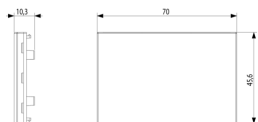

Disegni

Vista ingombri