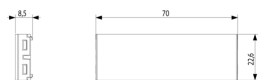

Disegni

Vista ingombri