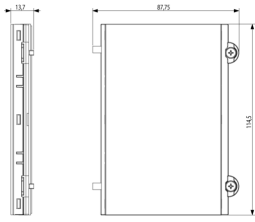

Disegni

Vista ingombri

Vista posteriore

Vista 3D

Dati tecnici

- **Gruppo:** Tecnologie di comunicazione/componenti e sistemi
- **Classe:** Elemento di montaggio per posto interno e posto esterno citofonico
- **Materiale:** Alluminio

- **Colore:** Bianco
- **Altezza:** 114,50 mm
- **Profondità:** 13,70 mm

Marchi

- 00. Marcatura CE - UE
- 43. Marchio UKCA - Regno Unito

Imballi

Codice 8013406271761
Qtà 1 NR
Dim. 12x9,1x1,9 [cm]
Peso 63,4 [g]

Codice 8013406271778
Qtà 5 NR
Dim. 13,3x10,2x10 [cm]
Peso 365,8 [g]

Legal

Vimar si riserva il diritto di modificare in ogni momento e senza preavviso le caratteristiche dei prodotti riportati. L'installazione deve essere effettuata da personale qualificato con l'osservanza delle disposizioni regolanti l'installazione del materiale elettrico in vigore nel paese dove i prodotti sono installati. Per le condizioni di utilizzo delle informazioni presenti sulla scheda prodotto vedere [Condizioni di utilizzo](#).