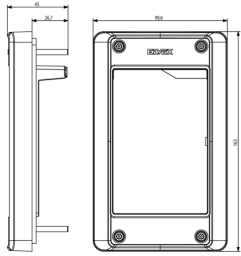

Stato prodotto

3 - Prod. gestito

Q.tà minima ordine

1 NR

Potrebbe interessarti anche

40291 - Scatola incasso antistrappo 1M

41251 - Scatola parete 1M Pixel Heavy

Istruzioni, Manuali, Documentazione

- [Manuale installatore multilingua \(5769 kb\)](#)

Disegni

Vista ingombri

Vista posteriore

Vista 3D

Dati tecnici

- **Gruppo:** Tecnologie di comunicazione/componenti e sistemi
- **Classe:** Elemento di montaggio per posto interno e posto esterno citofonico
- **Materiale:** Alluminio

- **Colore:** Grigio
- **Altezza:** 163,00 mm
- **Profondità:** 45,00 mm

Imballi

Codice 8013406277138
Qtà 1 NR
Dim. 18x12x5,5 [cm]
Peso 417,2 [g]

Legal

Vimar si riserva il diritto di modificare in ogni momento e senza preavviso le caratteristiche dei prodotti riportati. L'installazione deve essere effettuata da personale qualificato con l'osservanza delle disposizioni regolanti l'installazione del materiale elettrico in vigore nel paese dove i prodotti sono installati. Per le condizioni di utilizzo delle informazioni presenti sulla scheda prodotto vedere [Condizioni di utilizzo](#).