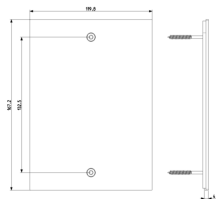

## Potrebbe interessarti anche

41591 - Scatola incasso per Flat 1M

41581 - Adattatore per placca Flat 1M acciaio

## Disegni

Vista ingombri

Vista posteriore

Vista 3D

## Dati tecnici

- **Gruppo:** Tecnologie di comunicazione/componenti e sistemi
- **Classe:** Elemento di montaggio per posto interno e posto esterno citofonico
- **Materiale:** Acciaio inossidabile

- **Colore:** Argento
- **Altezza:** 167,20 mm
- **Profondità:** 4,00 mm

## Imballi

**Codice** 8013406311887  
**Qtà** 1 NR  
**Dim.** 34,5x12,2x6,6 [cm]  
**Peso** 1.200,4 [g]