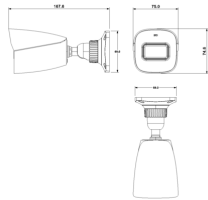

IP: Tlc Bullet IP 2Mpx 2,8mm A.V

4621.028BA

Sicurezza / ELVOX TVCC / IP / Telecamere

Tlc Bullet IP 2Mpx 2,8mm A.V

Telecamera Bullet IP a colori Day & Night, sensore CMOS 1/2,8 , risoluzione 2 Mpx (1920x1080), obiettivo fuoco fisso 2,8 mm, filtro IR meccanico, H.265+ Multistream, alimentazione PoE o 12 Vdc, slot SD CARD, IR 20-30 m, funzioni AV, WDR, ROI, 3DNR, HLC, BLC, Mask, Motion, Smart IR, RTSP, grado di protezione IP67. Dimensioni: 75x75x168 mm. Peso 435 g

Disegni

Vista ingombri

Vista 3D

Dati tecnici

- **Gruppo:** Sistemi di allarme, chiamate di emergenza e di segnalazione
- **Classe:** Videocamera per sistema di sorveglianza
- **Tipologia:** Standard (fisso)
- **Tipo di montaggio:** Parete/soffitto
- **Luogo d'impiego:** Universale
- **Trasmissione:** Altro
- **Protocollo:** TCP/IP
- **Power over Ethernet:** 802.3 af (PoE)
- **Sistema d'immagine:** PAL
- **Caratteristica del sistema di immagine:** Colore
- **Grandezza della distanza focale:** 0,00 - 2,80 mm
- **Colore:** Bianco
- **Wireless:** No
- **Tipo di interfaccia/connessione:** Wi-Fi
- **Numero di punti immagine (megapixel):** 1
- **Capacità memoria:** 256
- **Con obiettivo:** Sì
- **Con lampada IR:** Sì
- **Max. portata a infrarossi:** 30 m
- **Numero di ingressi digitali:** 0
- **Numero di uscite digitali:** 0
- **Numero di ingressi audio:** 1
- **Numero di uscite audio:** 0
- **Protezione antivandalo:** No
- **Resistenza agli urti:** Senza
- **Con segnalatore di movimento video:** Sì
- **Grado di protezione (IP):** IP67
- **Angolo di osservazione orizzontale:** 0,00 - 107,00
- **Assorbimento di potenza:** 450,00 W
- **Tensione di alimentazione:** 12,00 - 12,01 V
- **Tipo di tensione di alimentazione:** DC
- **Diametro:** 7.500,00 mm
- **Altezza:** 75,00 mm
- **Larghezza:** 7.500,00 mm
- **Profondità:** 168,00 mm
- **Compatibile con Apple HomeKit:** No
- **Compatibile con Google Assistant:** No
- **Compatibile con Amazon Alexa:** No
- **Supporto disponibile IFTTT:** No
- **Conforme ONVIF:** Sì