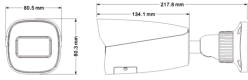

Software

- [SW_DiskCalculator_TVCC_EN_REL-01.00_20170419.zip](#)
- [SW_IPTOOL_TVCC_EN_REL-01.00_20170419.zip](#)

Disegni

Vista ingombri