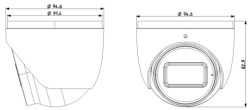

Software

- [SW_DiskCalculator_TVCC_EN_REL-01.00_20170419.zip](#)
- [SW_IPTOOL_TVCC_EN_REL-01.00_20170419.zip](#)

Disegni

Vista ingombri