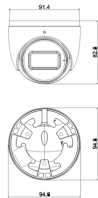

Software

- [SW_DiskCalculator_TVCC_EN_REL-01.00_20170419.zip](#)
- [SW_IPTOOL_TVCC_EN_REL-01.00_20170419.zip](#)

Disegni

Vista ingombri