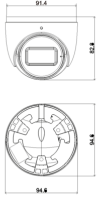

Software

- [SW_DiskCalculator_TVCC_EN_REL-01.00_20170419.zip](#)
- [SW_IPTOOL_TVCC_EN_REL-01.00_20170419.zip](#)

Disegni

Vista ingombri