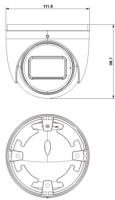

Software

- [SW_DiskCalculator_TVCC_EN_REL-01.00_20170419.zip](#)
- [SW_IPTOOL_TVCC_EN_REL-01.00_20170419.zip](#)

Disegni

Vista ingombri